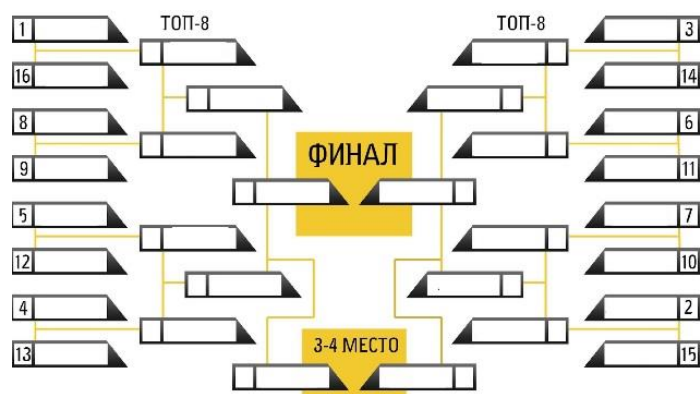

Маршрутный лист XI Кубка России-2024 по интеллектуальным играм #встрелок

По прибытию к месту проведения мероприятия по адресу:
м. Семёновская (один выход в город, из стеклянных дверей направо),
Измайловский вал, д.2, Университет «Синергия», Конференц-зал

* Команда, занявшая 1 место, остаётся на игровой площадке, команда, занявшая 2 место, переходит в соседнюю аудиторию и т.д.

12.30 – 14.30 II Отборочный этап.

Команды, занявшие первые 16 мест общего рейтинга по баллам, проходят в плей-офф, остальные выбывают.

14.30 – 15.00 Перерыв

15.00 – 16.00 Спринт М (ауд.307) , Спринт Ж (ауд.308), Микс (ауд.301) , МиксТ (ауд.310) (проходят одновременно)

16.00 – 17.00 Спринт (К – командный) ауд. 301, 307, 308, 310

- посев в номинациях по результатам II Отборочных этапов
- Все финалы проходят сразу на площадке

17.00 – 18.00 Плей-офф Основного турнира. ФИНАЛ.

➤ Игры плей-офф и номинаций проходят по схеме топ-16:

ТОП - 16

| Telegram | Вконтакте | Играй на Колибрина.ру | Whats app |
|----------|-----------|-----------------------|-----------|
| | | | |