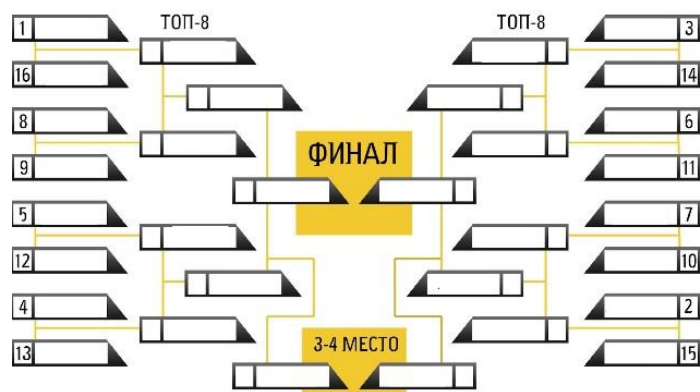

* Команда, занявшая 1 место, остаётся на игровой площадке, команда, занявшая 2 место, переходит в соседнюю аудиторию и т.д.

12.00 – 13.10 II Отборочный этап. Команды, занявшие 6-ое место, выбывают

13.10 – 14.00 III Отборочный этап. Команды, занявшие первые 16 мест общего рейтинга по баллам, проходят в плей-офф, остальные выбывают.

14.00 – 14.30 Перерыв

14.30 – 15.00 Эрудит-лото / Марафон

15.00 – 16.00 Спринт М (ауд.308) , Спринт Ж (ауд.309), Микс (ауд.310) , МиксТ (ауд.301) (проходят одновременно)

16.00 – 17.00 Спринт (К – командный) ауд. 301, 308, 309, 310

- посев в номинациях по результатам III Отборочных этапов
- Все финалы проходят сразу на площадке

17.00 – 18.00 Плей-офф Основного турнира. ФИНАЛ.

➤ Игры плей-офф и номинаций проходят по схеме топ-16:

ТОП - 16